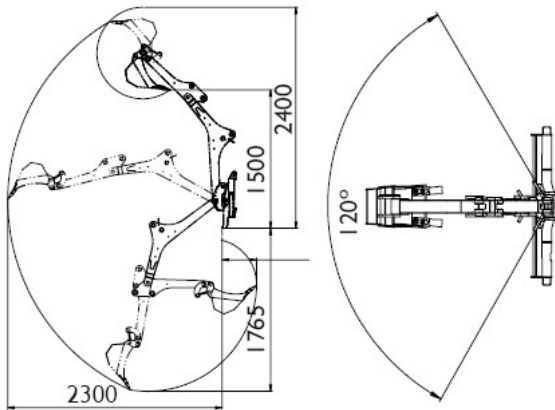

Nářadí pro nakladače AVANT

Podkopové rameno 170

Hydraulické podkopové rameno Avant 170 je určeno pro nakladače řady 200. Ve své třídě je velice robustní a výkonné. Lze nastavit rychlost pohybu ramene. Ve standardu je dodáván se lžící 25 cm

Obj. číslo	Hmotnost	Max.hĺoubka	Otoč	Standardní lžice	Lžice 400 mm	Lžice 750 mm
A36848	200 kg	1700 mm	120°	250 mm	Obj.číslo A415230	A35564

	220	225	423	523 AG	528G	530AG	630	635/640	645i/650i
	735	755i	760i	860i	E5	E6			